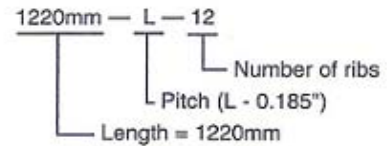

Bandas Industriales Especiales

Av. Tianguistengo No.7 Colonia Cumbria,
c.p. 54740, Cuautitlan Izcalli, Edo de México,
Tels. 55 2451 3901 / 55 2451 3902 / 55 5873

Sección 9

Poly V

METRIC PART NUMBER EXAMP

Bandas Poly V - Sección " J "

BELT	BELT	BELT	BELT	BELT
85-J	220-J	375-J	505-J	690-J
90-J	230-J	380-J	510-J	700-J
95-J	240-J	390-J	520-J	730-J
100-J	260-J	400-J	530-J	750-J
105-J	270-J	410-J	540-J	770-J
110-J	280-J	415-J	550-J	775-J
120-J	285-J	420-J	560-J	780-J
130-J	290-J	430-J	575-J	785-J
140-J	300-J	440-J	580-J	795-J
150-J	310-J	445-J	610-J	820-J
160-J	320-J	450-J	625-J	840-J
170-J	330-J	460-J	630-J	870-J
180-J	340-J	470-J	640-J	900-J
190-J	350-J	480-J	650-J	920-J
200-J	360-J	490-J	655-J	980-J
210-J	370-J	500-J	670-J	1000-J

Bandas Poly V - Sección " L "

BELT	BELT	BELT	BELT	BELT
375-L	540-L	710-L	990-L	1455-L
390-L	550-L	725-L	1065-L	1595-L
410-L	560-L	765-L	1080-L	1650-L
423-L	565-L	770-L	1120-L	1680-L
425-L	580-L	780-L	1140-L	1700-L
452-L	585-L	795-L	1150-L	1710-L
460-L	590-L	815-L	1180-L	1760-L
470-L	615-L	825-L	1215-L	1820-L
480-L	635-L	840-L	1230-L	1890-L
500-L	650-L	865-L	1295-L	1910-L
510-L	655-L	880-L	1300-L	1980-L
520-L	675-L	915-L	1310-L	2120-L
525-L	680-L	930-L	1375-L	2400-L
530-L	695-L	975-L		